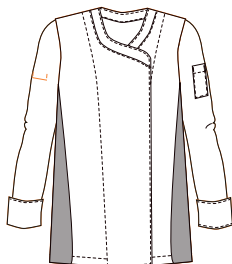

65% Poliéster, 35% Algodón

Gesdry:

100% Poliéster

Tallas:

De la XS a la 2XL

Colores:

00 Blanco

99 Negro