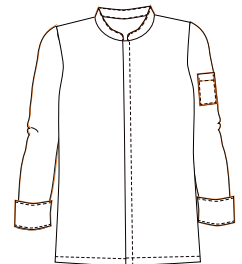

Chaqueta cocina cuello mao Unisex

Tapeta broches acultos,
fuelle en espalda

Mod. Florencia
Código 113010 Blanco
Código 113010C Negro

Composición:
65% Poliéster, 35% Algodón

Tallas:
De la XS a la 4XL

Colores:
00 Blanco
99 Negro

00

99