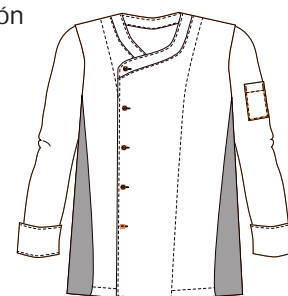

Gesdry:

100% Poliéster

Tallas:

De la XS a la 2XL

Colores:

00 Blanco

99 Negro

La chaqueta no trae incluido los botones

Composición:

Sarga:

65% Poliéster, 35% Algodón

Gesdry:

100% Poliéster

Tallas:

De la XS a la 4XL

Colores:

00 Blanco

99 Negro

Chaqueta cocina
Señora
Broches ocultos

Mod. Gela
Código 113204 Blanco
Código 113204C Negro

Composición:
65% Poliéster
35% Algodón

Tallas:
De la XS a la 2XL

Colores:
00 Blanco
99 Negro

Chaqueta cocina
Caballero
Broches ocultos

Mod. Bari
Código 113004 Blanco
Código 113004C Negro

Composición:
65% Poliéster
35% Algodón

Tallas:
De la XS a la 4XL

Colores:
00 Blanco
99 Negro

00

99

Elástico

En Stock