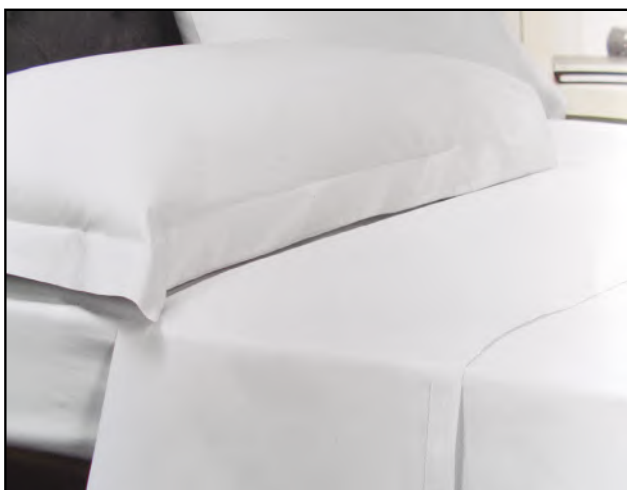

CAMINOS DE MESA

40cm. x 120cm

NOTA: MEDIDAS ESPECIALES
Y COLORES CONSULTAR

Fundas para sillas

Poliéster 100% elástico

Standard

Standard +Lazo

PRESUPUESTOS A MEDIDA