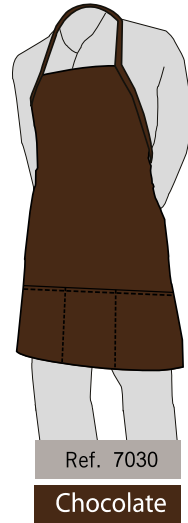

Con Bolsillo

Ref.1001

Sin Bolsillo

Ref.3002

Ojetes

Casulla Multibolsillos Clics Poliéster 100 %

75 x 50 cmts.

Ref.9786

Negro

Ref.9787

Blanco

Ref.9789

Rojo

Delantal Peto Monedero

Pol. 65% Alg. 35% / 65 x 60 cm

Mandil Barman Poliéster 100%

70 x 50cm

Mandil Monedero Poliéster 100%

65 x 30cm

Delantal Peto Regulable Poliéster 100%

70 x 90cm

Delantal Peto Organico

Algodón 100% 70 x 68 cmts.

Ref:1068