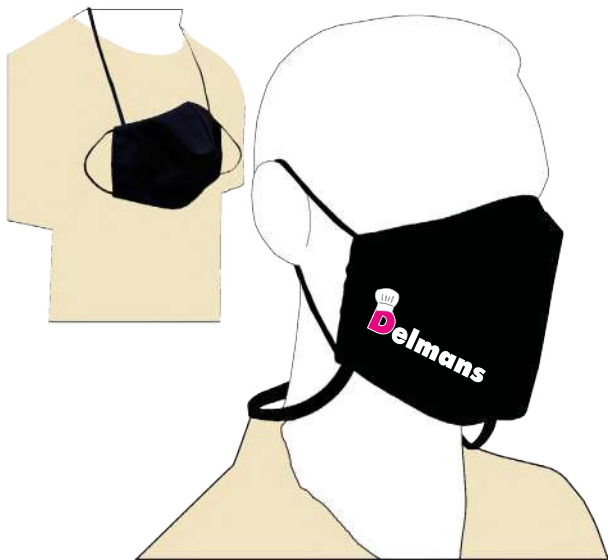

Cobertor Facial Doble Capa

100 % Poliéster

- -Talla Adulto 23 x 17 cmts, con cinta para colgar
- -Eficacia de filtración bacteriana (BFE)(%) 92%
- -Respirabilidad presión diferencial (Pa/cm2) 65
- -Ciclos de lavado dentro del marco UNE-CWA1753-2020
  80 LAVADOS

-LOGOTIPOS O PERSONALIZACIONES A MEDIDA

-Otros Colores Consultar.