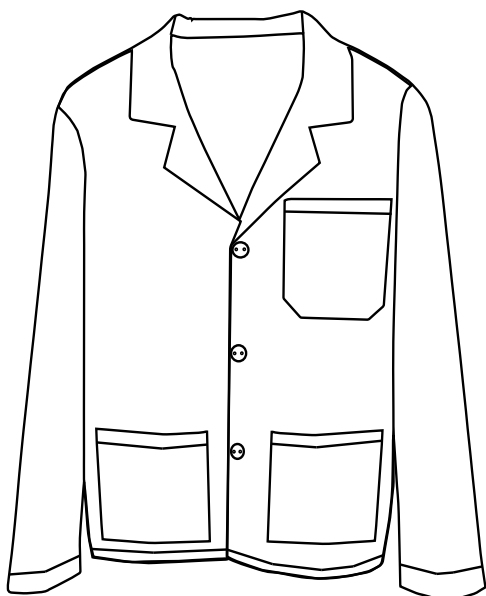

Ropa Laboral

ARTÍCULOS BAJO PEDIDO

Poliéster 65% Algodón 35%

Ref. 4100.

Bata corta cuello solapa , clics o botones