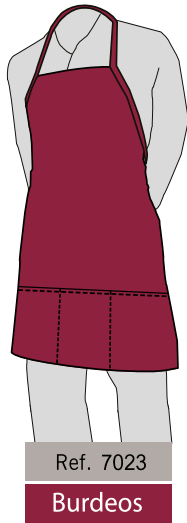

Con Bolsillo

Ref.1001

Sin Bolsillo

Ref.3002

Ojetes

Casulla Multibolsillos Clics Poliéster 100 %

75 x 50 cmts.

Ref.9786

Negro

Ref.9787

Blanco

Ref.9789

Rojo

Delantal Peto Monedero

Pol. 65% Alg. 35% / 65 x 60 cm

Mandil Barman Poliéster 100%