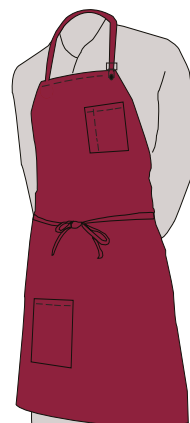

Ref.3003

Burdeos