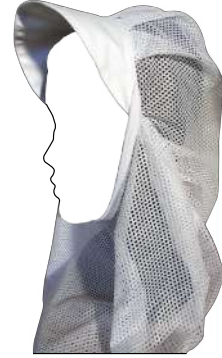

Peto Poliuretano

Antóxicos-Antialérgicos-Resistentes. 87 x 115 cmts

Ref. 2013

Blanco

Gorra Protección Visera

Pol.65% Alg.35%

Ref. 9396

Blanco