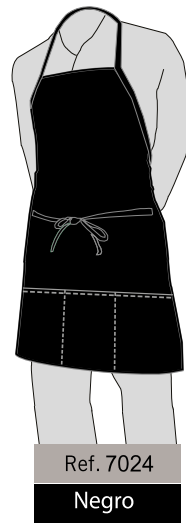

Con Bolsillo

Ref.1001

Sin Bolsillo

Ref.3002

Ojetes

Casulla Multibolsillos Clics Poliéster 100 %

75 x 50 cmts.

Ref.9786

Negro

Ref.9787

Blanco

Ref.9789

Rojo

Delantal Peto Monedero

Pol. 65% Alg. 35% / 65 x 60 cm

Mandil Barman Poliéster 100%

70 x 50cm

Mandil Monedero Poliéster 100%

65 x 30cm

Delantal Peto Regulable Poliéster 100%

70 x 90cm

Delantal Peto Organico

Algodón 100% 70 x 68 cmts.

Ref:1068