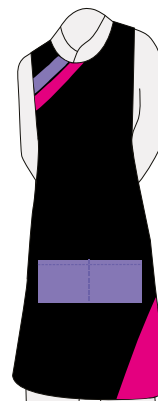

Ref.9656

Fucsia/Lila