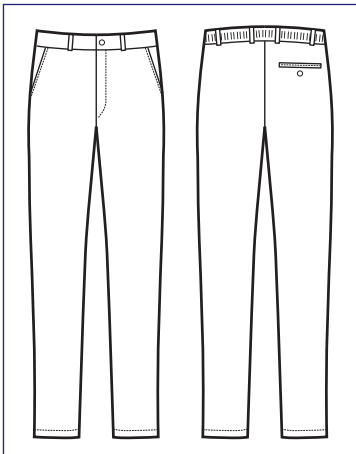

063631
PANTALONE SEATTLE
44% wool • 54% polyester
2% spandex - 180 gr/m²
tg. 40 • 42 • 44 • 46 • 48
50 • 52 • 54 • 56 • 58 • 60
NERO

CINTURA DIETRO CON ELASTICO
EXTRA COMODA

ELASTIC WAISTBAND ON THE BACK
EXTRA COMFORTABLE