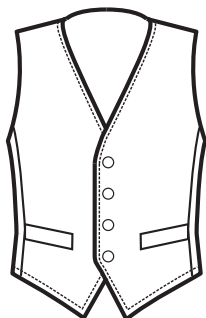

**104201
PAPILLON
MURANO 01**