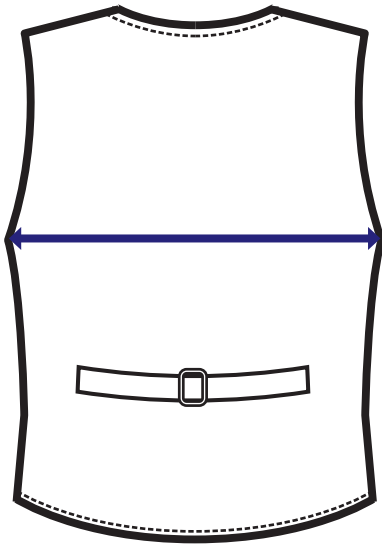

**EXTRA LARGE
GILET UNISEX 3XL - 4XL - 5 XL**

033001
GILET UNISEX
100% polyester
220 gr/m²
NERO

123201
BOTTONE
GEMELLO
ORO + NERO

GILET UNISEX 100% polyester 220 gr/m² NERO	MISURA DEL CAPO CLOTH MEASURE
033001A 3XL	cm 132
033001B 4XL	cm 140
033001C 5XL	cm 148