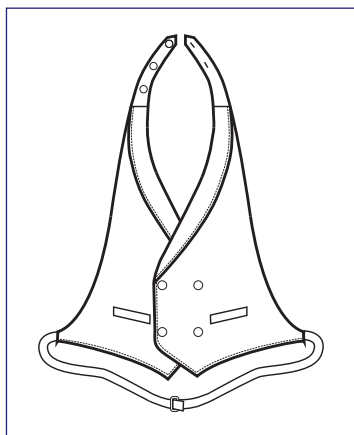

**035141**  
DARLINGTON  
100% polyester  
180 gr/m<sup>2</sup>  
ONE SIZE  
DAMASCO

**035101**  
**DARLINGTON**  
100% polyester  
220 gr/m<sup>2</sup>  
NERO

**035187**  
**DARLINGTON**  
100% polyester  
220 gr/m<sup>2</sup>  
ANTRACITE +  
NERO