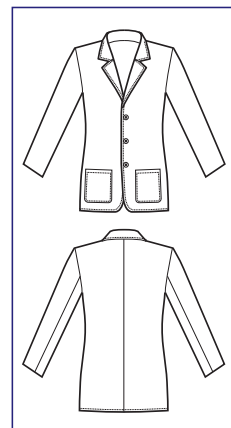

**ELASTIC SLIM**

**064592**

**PANTALONE YALE  
JERSEY MILANO**

96% polyester

4% spandex

285 gr/m<sup>2</sup>

S • M • L • XL • XXL

BLU