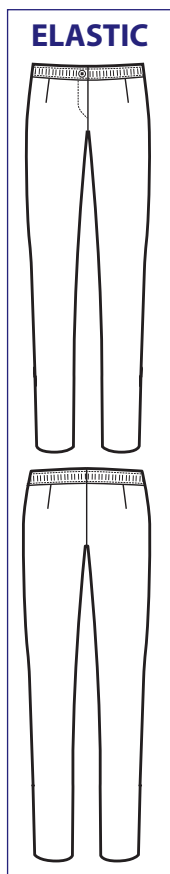

**PANTALONE TRENDY JERSEY MILANO**

**024291  
PANTALONE TRENDY  
JERSEY MILANO**  
96% polyester  
4% spandex  
285 gr/m<sup>2</sup>  
S • M • L • XL • XXL  
NERO

**ELASTIC**

**024292  
PANTALONE TRENDY  
JERSEY MILANO**  
96% polyester  
4% spandex  
285 gr/m<sup>2</sup>  
S • M • L • XL • XXL  
BLU