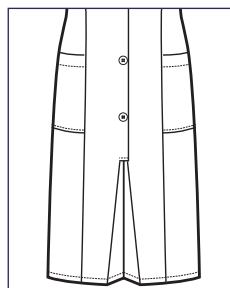

Antistrappo / Tear proof