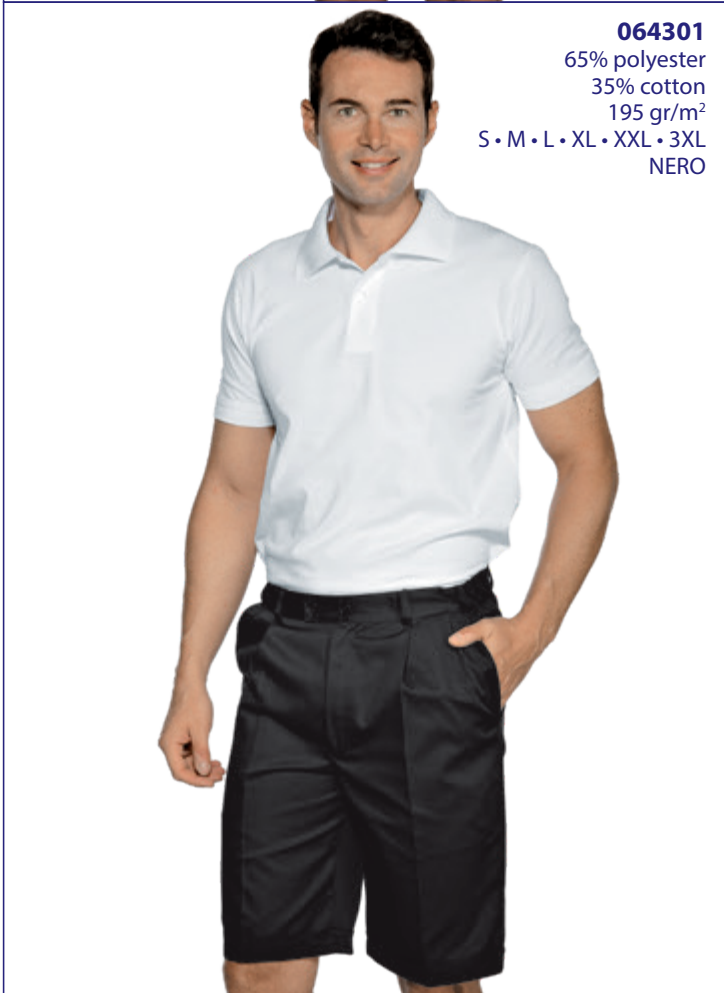

064302
65% polyester
35% cotton
195 gr/m²
S • M • L • XL • XXL • 3XL
BLU

064300
100% cotton
190 gr/m²
S • M • L • XL • XXL • 3XL
BIANCO