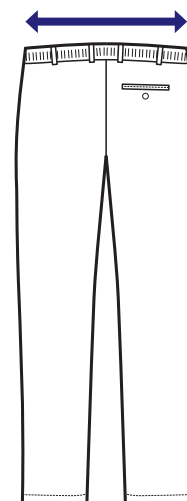

**ELASTIC WAISTBAND ON THE BACK  
EXTRA COMFORTABLE**

063679A  
063679B  
063679C

063611A  
063611B  
063611C

063602A  
063602B  
063602C

**PANTALONE SEATTLE**  
97% cotton  
3% spandex  
210 gr/m<sup>2</sup>  
NERO