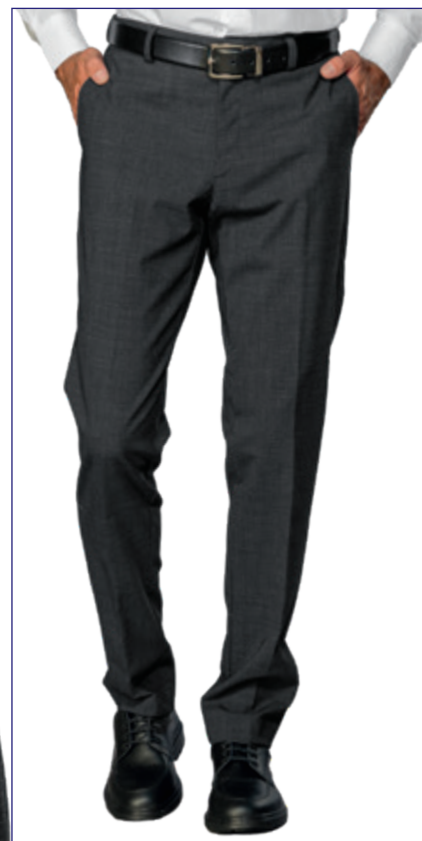

**STRETCH**

**NEW**

**063633**  
**PANTALONE SEATTLE**  
44% wool • 54% polyester  
2% spandex - 180 gr/m<sup>2</sup>  
tg. 40 • 42 • 44 • 46 • 48  
50 • 52 • 54 • 56 • 58 • 60  
ANTRACITE

**CINTURA DIETRO CON ELASTICO**  
**EXTRA COMODA**