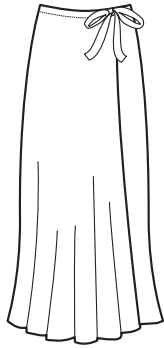

032131
GONNA
BROADWAY
100% polyester
170 gr/m²
ONE SIZE
NERO