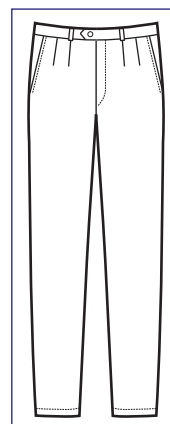

**PANTALONE UOMO  
SENZA PINCES**

**063501**  
**PANTALONE UOMO  
SENZA PINCES**  
100% polyester  
170 gr/m<sup>2</sup>  
40 • 42 • 44 • 46 • 48  
50 • 52 • 54 • 56 • 58 • 60  
NERO

**063581**  
**PANTALONE UOMO  
SENZA PINCES**  
**TELA EXTRA FINE  
SUPER FRESH**  
100% polyester  
125 gr/m<sup>2</sup>  
42 • 44 • 46 • 48 • 50  
52 • 54 • 56 • 58 • 60  
NERO  
**IL MASSIMO DELLA LEGGEREZZA E  
DELLA FRESCHEZZA**  
**THE BEST FOR FEATHERINESS AND  
FRESHNESS**

**063502**  
**PANTALONE UOMO  
SENZA PINCES**  
100% polyester  
220 gr/m<sup>2</sup>  
42 • 44 • 46 • 48 • 50  
52 • 54 • 56 • 58 • 60  
BLU

**063000**  
**PANTALONE UOMO 2 PINCES**  
 100% polyester  
 220 gr/m<sup>2</sup>  
 40 • 42 • 44 • 46 • 48 • 50  
 52 • 54 • 56 • 58 • 60  
 NERO

**063001**  
**PANTALONE UOMO  
2 PINCES**  
 100% polyester  
 220 gr/m<sup>2</sup>  
 40 • 42 • 44 • 46 • 48 • 50  
 52 • 54 • 56 • 58 • 60  
 BLU

**063200**  
**PANTALONE UOMO  
2 PINCES**  
 100% polyester • 170 gr/m<sup>2</sup>  
 40 • 42 • 44 • 46 • 48 • 50  
 52 • 54 • 56 • 58 • 60  
 NERO