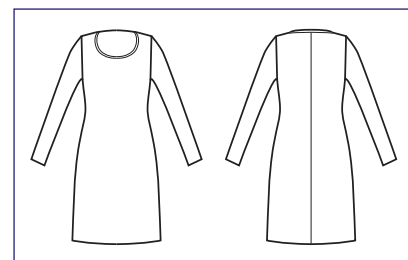

007491
ABITINO SIDNEY
JERSEY MILANO
96% polyester
4% spandex
285 gr/m²
S • M • L • XL • XXL
NERO