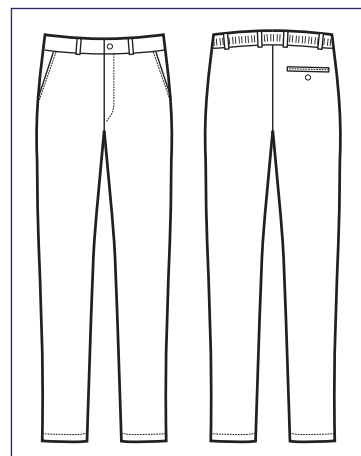

NEW

063633
PANTALONE SEATTLE
44% wool • 54% polyester
2% spandex - 180 gr/m²
tg. 40 • 42 • 44 • 46 • 48
50 • 52 • 54 • 56 • 58 • 60
ANTRACITE

CINTURA DIETRO CON ELASTICO
EXTRA COMODA

ELASTIC WAISTBAND ON THE BACK
EXTRA COMFORTABLE