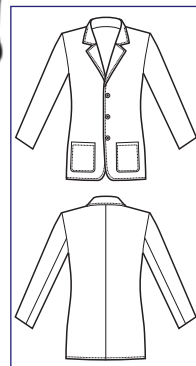

**GIACCHE UOMO  
JERSEY MILANO**

**053391  
GIACCA SPRINGFIELD  
JERSEY MILANO**

96% polyester  
4% spandex  
285 gr/m<sup>2</sup>  
S • M • L • XL • XXL  
NERO

**ELASTIC SLIM**

**064591  
PANTALONE YALE  
JERSEY MILANO**

96% polyester  
4% spandex  
285 gr/m<sup>2</sup>  
S • M • L • XL • XXL  
NERO

**024291  
PANTALONE TRENDY  
JERSEY MILANO**

96% polyester  
4% spandex  
285 gr/m<sup>2</sup>  
S • M • L • XL • XXL  
NERO