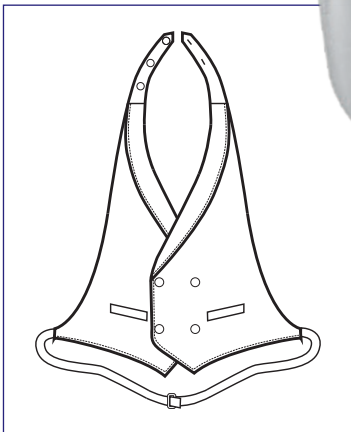

**NEW**

**035116**  
**DARLINGTON**  
100% polyester  
200 gr/m<sup>2</sup>  
MURANO 06

**NEW**

**NEW**

**035113**  
**DARLINGTON**  
100% polyester  
200 gr/m<sup>2</sup>  
MURANO 03

**104001**  
**PAPILLON**  
NERO