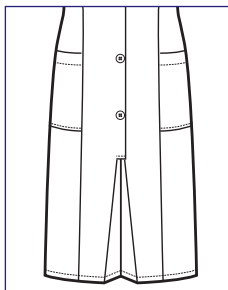

Antistrappo / Tear proof

**007361**  
**CAMICE LIPARI**  
100% cotton piquet  
140 gr/m<sup>2</sup>  
S • M • L • XL • XXL  
RIGATINO NERO

**007361M**  
**CAMICE LIPARI**  
MEZZA MANICA  
HALF SLEEVE  
100% cotton piquet  
140 gr/m<sup>2</sup>  
S • M • L • XL • XXL  
RIGATINO NERO