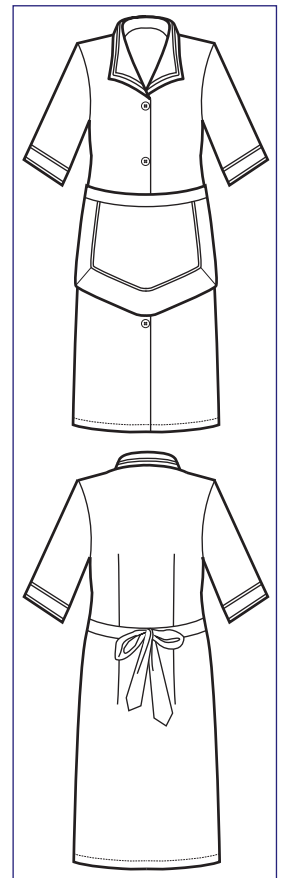

CAMICE AMALFI
CON GREMBIULINO (incluso / included)

004303
CAMICE AMALFI
65% polyester
35% cotton
160 gr/m²
S • M • L • XL • XXL
RIGA BORDEAUX