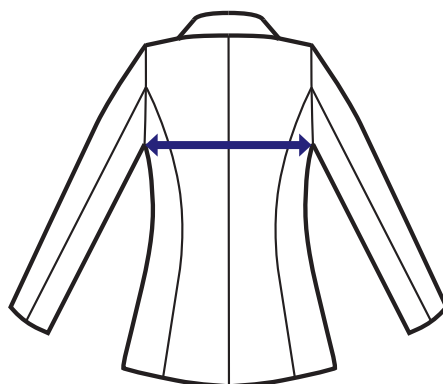

**MISURA DEL CAPO  
CLOTH MEASURE**

**cm 130**

**cm 140**

**cm 150**

**EXTRA LARGE  
GIACCA DONNA PORTLAND 3XL - 4XL - 5XL**

027701A  
027701B  
027701C

027702A  
027702B  
027702C

<p><b>GIACCA DONNA PORTLAND</b> 100% polyester 220 gr/m<sup>2</sup> NERO</p> <p>027701A EXTRA LARGE 3XL 027701B EXTRA LARGE 4XL 027701C EXTRA LARGE 5XL</p>	<p><b>GIACCA DONNA PORTLAND</b> 100% polyester 220 gr/m<sup>2</sup> BLU</p> <p>027702A EXTRA LARGE 3XL 027702B EXTRA LARGE 4XL 027702C EXTRA LARGE 5XL</p>
<p><b>TAGLIA SIZE</b></p>	<p><b>MISURA DEL CAPO CLOTH MEASURE</b></p>
<p><b>EXTRA LARGE 3XL</b></p>	<p><b>cm 120</b></p>
<p><b>EXTRA LARGE 4XL</b></p>	<p><b>cm 128</b></p>
<p><b>EXTRA LARGE 5XL</b></p>	<p><b>cm 136</b></p>