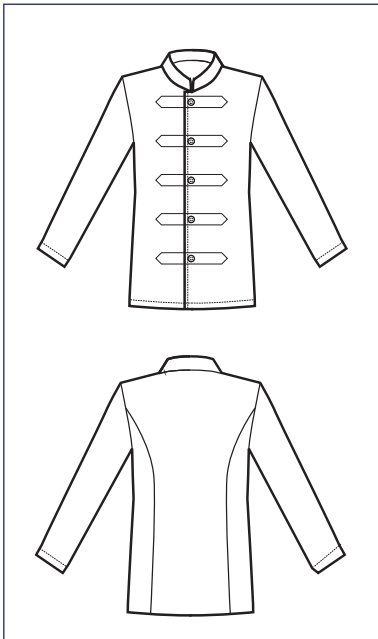

066600
COREANA
CON ALAMARI
100% polyester
220 gr/m²
S • M • L • XL • XXL
BIANCO

066700
COREANA
CON ALAMARI
65% polyester
35% cotton
195 gr/m²
S • M • L • XL • XXL
BIANCO