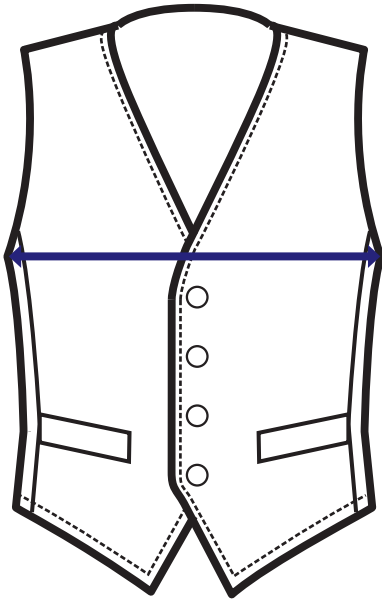

**EXTRA LARGE
GILET UNISEX 3XL - 4XL - 5 XL**

033001
GILET UNISEX
100% polyester
220 gr/m²
NERO

123201
BOTTONE
GEMELLO
ORO + NERO

GILET UNISEX 100% polyester 220 gr/m² NERO	MISURA DEL CAPO CLOTH MEASURE
033001A 3XL	cm 132
033001B 4XL	cm 140
033001C 5XL	cm 148