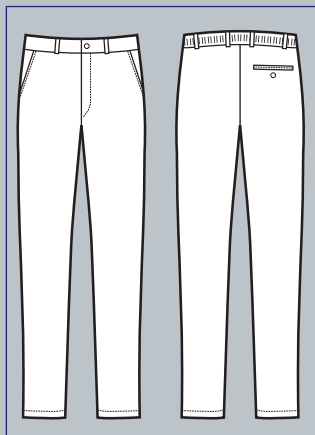

**SUPER  
STRETCH**

**SLIM**

**PANTALONE UNISEX  
SEATTLE STRETCH**

**CINTURA DIETRO CON ELASTICO  
EXTRA COMODA**

**ELASTIC WAISTBAND ON THE BACK  
EXTRA COMFORTABLE**

**063631  
PANTALONE  
SEATTLE**  
44% wool  
54% polyester  
2% spandex  
180 gr/m<sup>2</sup>  
tg. 40 • 42 • 44  
46 • 48 • 50 • 52  
54 • 56 • 58 • 60  
NERO