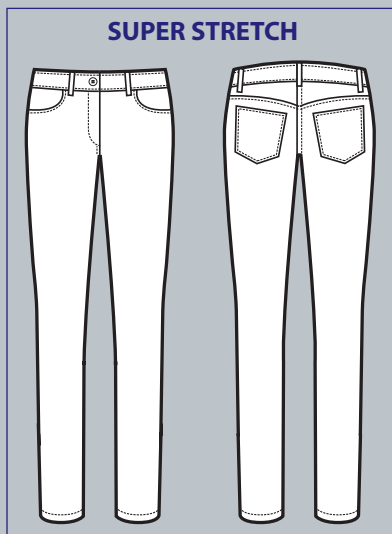

**024850**  
**PANTALONE MARGARITA**  
97% cotton  
3% spandex  
210 gr/m<sup>2</sup>  
40 • 42 • 44 • 46 • 48 • 50 • 52  
BIANCO

**024851**  
**PANTALONE MARGARITA**  
97% cotton  
3% spandex  
210 gr/m<sup>2</sup>  
40 • 42 • 44 • 46 • 48 • 50 • 52  
NERO