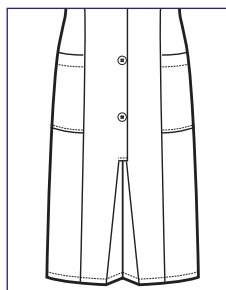

Antistrappo / Tear proof