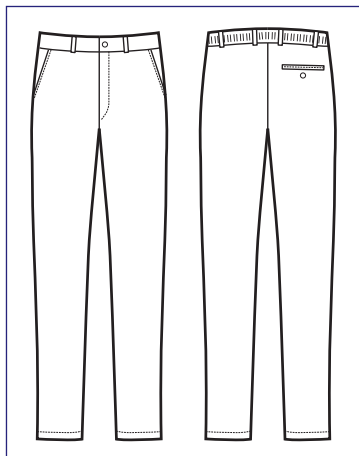

063631
PANTALONE SEATTLE
44% wool • 54% polyester
2% spandex - 180 gr/m²
tg. 40 • 42 • 44 • 46 • 48
50 • 52 • 54 • 56 • 58 • 60
NERO

NEW

CINTURA DIETRO CON ELASTICO
EXTRA COMODA

ELASTIC WAISTBAND ON THE BACK
EXTRA COMFORTABLE