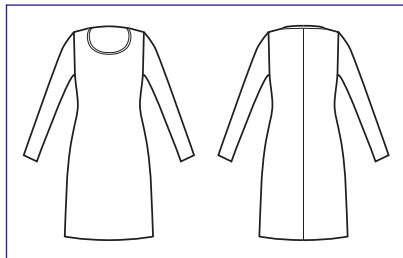

007492M
ABITINO SIDNEY
JERSEY MILANO
MEZZA MANICA
HALF SLEEVE
96% polyester
4% spandex
285 gr/m²
S • M • L • XL • XXL
BLU