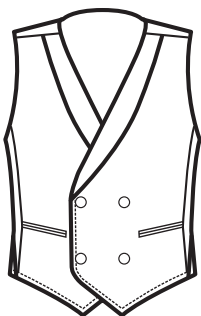

**033301
GILET UNISEX
DOPPIOPETTO**
100% polyester
220 gr/m²
S • M • L • XL • XXL
NERO