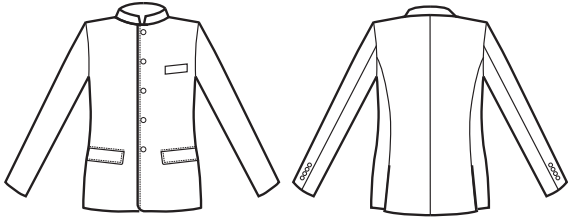

GIACCHE UOMO MISTO LANA STRETCH
44% wool • 54% polyester • 2% spandex - 180gr/m²