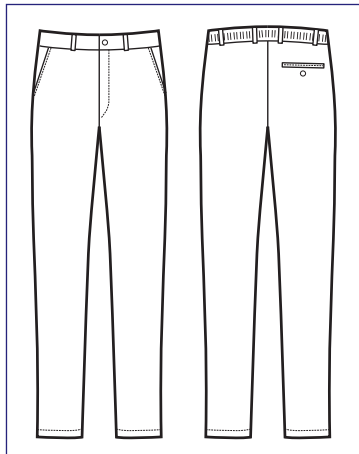

STRETCH

063632
PANTALONE SEATTLE
44% wool • 54% polyester
2% spandex - 180 gr/m²
tg. 40 • 42 • 44 • 46 • 48
50 • 52 • 54 • 56 • 58 • 60
BLU

NEW

CINTURA DIETRO CON ELASTICO
EXTRA COMODA

ELASTIC WAISTBAND ON THE BACK
EXTRA COMFORTABLE