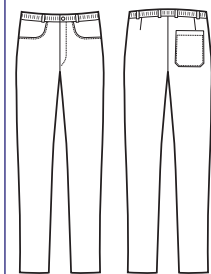

ELASTIC SLIM

**064591
PANTALONE YALE
JERSEY MILANO**

96% polyester
4% spandex
285 gr/m²
S • M • L • XL • XXL
NERO