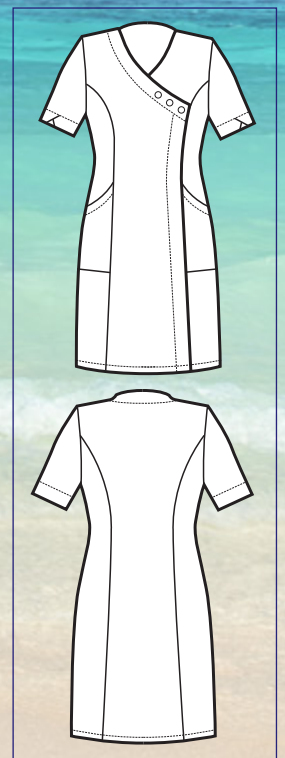

**CAMICE MONASTIR COLOURS
CON GREMBIULINO MANILA (incluso / included)**

NEW

**007616G
CAMICE MONASTIR CON
GREMBIULINO MANILA**

60% cotton
40% linen
120 gr/m²
S • M • L • XL • XXL
LINO + BIANCO

**BOTTONI A
PRESSIONE
SNAPS**