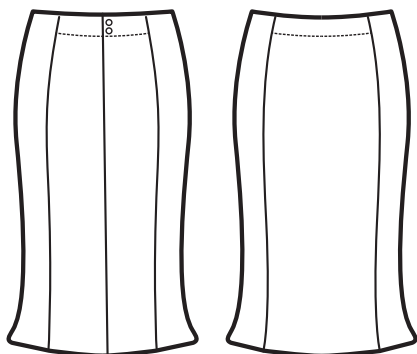

032101
GONNA MARILYN
SUPER STRETCH
96% polyester
4% spandex
200 gr/m²
S • M • L • XL • XXL
NERO

**SUPER
STRETCH**