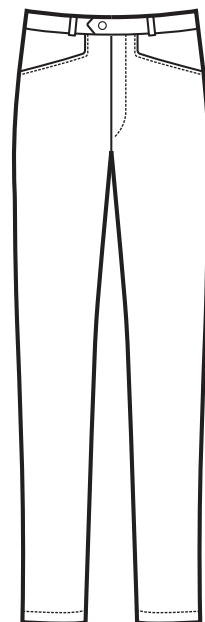

**PANTALONE UOMO
CARRETTA**

063300
PANTALONE UOMO
CARRETTA
100% polyester
170 gr/m²
42 • 44 • 46 • 48 • 50
52 • 54 • 56 • 58 • 60
NERO