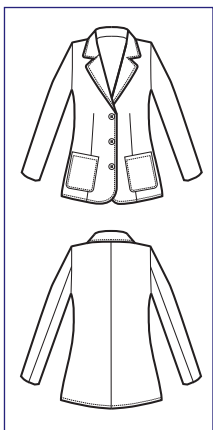

027892
GIACCA
MARYLAND
JERSEY MILANO
96% polyester
4% spandex
285 gr/m²
S • M • L • XL • XXL
BLU