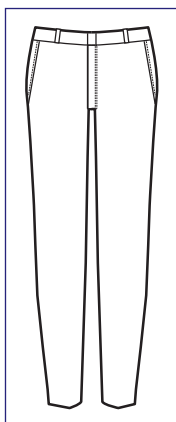

**PANTALONE UOMO  
SENZA PINCES**

**063501**  
**PANTALONE UOMO  
SENZA PINCES**  
100% polyester  
170 gr/m<sup>2</sup>  
40 • 42 • 44 • 46 • 48  
50 • 52 • 54 • 56 • 58 • 60  
NERO

**063581**  
**PANTALONE UOMO  
SENZA PINCES**  
**TELA EXTRA FINE  
SUPER FRESH**  
100% polyester  
125 gr/m<sup>2</sup>  
42 • 44 • 46 • 48 • 50  
52 • 54 • 56 • 58 • 60  
NERO  
**IL MASSIMO DELLA LEGGEREZZA E  
DELLA FRESCHEZZA**  
**THE BEST FOR FEATHERINESS AND  
FRESHNESS**