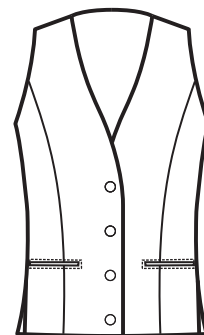

**GILET DONNA
VENEZIA**

034201
GILET DONNA
VENEZIA
100% polyester
220 gr/m²
S • M • L • XL • XXL
NERO