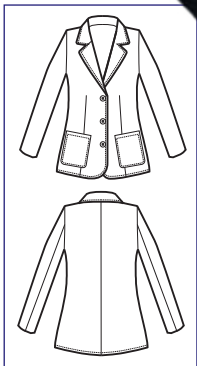

96% polyester  
4% spandex  
285 gr/m<sup>2</sup>  
S • M • L • XL • XXL  
NERO

**024291  
PANTALONE TRENDY  
JERSEY MILANO**

96% polyester  
4% spandex  
285 gr/m<sup>2</sup>  
S • M • L • XL • XXL  
NERO