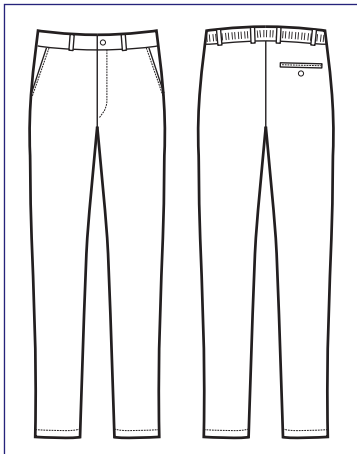

STRETCH

053632
GIACCA CLEVELAND
CON SPACCHI
44% wool
54% polyester
2% spandex
180 gr/m²
42 • 44 • 46 • 48 • 50
52 • 54 • 56 • 58 • 60
BLU

063632
PANTALONE SEATTLE
44% wool • 54% polyester
2% spandex - 180 gr/m²
tg. 40 • 42 • 44 • 46 • 48
50 • 52 • 54 • 56 • 58 • 60
BLU

NEW

CINTURA DIETRO CON ELASTICO
EXTRA COMODA

ELASTIC WAISTBAND ON THE BACK
EXTRA COMFORTABLE