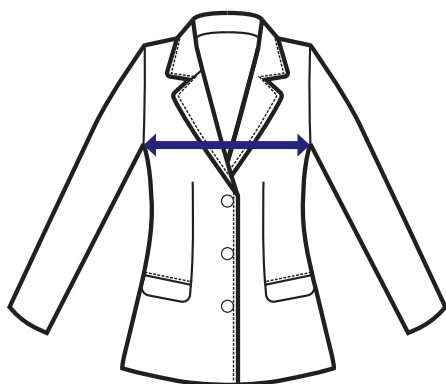

**MISURA DEL CAPO  
CLOTH MEASURE**

**cm 130**

**cm 140**

**cm 150**

**EXTRA LARGE  
GIACCA DONNA PORTLAND 3XL - 4XL - 5XL**

027701A  
027701B  
027701C

027702A  
027702B  
027702C

<p><b>GIACCA DONNA PORTLAND</b> 100% polyester 220 gr/m<sup>2</sup> NERO</p> <p>027701A EXTRA LARGE 3XL 027701B EXTRA LARGE 4XL 027701C EXTRA LARGE 5XL</p>	<p><b>GIACCA DONNA PORTLAND</b> 100% polyester 220 gr/m<sup>2</sup> BLU</p> <p>027702A EXTRA LARGE 3XL 027702B EXTRA LARGE 4XL 027702C EXTRA LARGE 5XL</p>
<p><b>TAGLIA SIZE</b></p>	<p><b>MISURA DEL CAPO CLOTH MEASURE</b></p>
<p><b>EXTRA LARGE 3XL</b></p>	<p><b>cm 120</b></p>
<p><b>EXTRA LARGE 4XL</b></p>	<p><b>cm 128</b></p>
<p><b>EXTRA LARGE 5XL</b></p>	<p><b>cm 136</b></p>