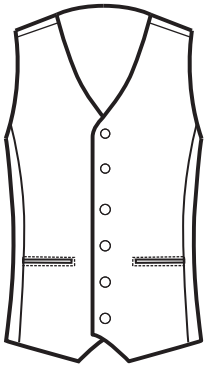

**GILET DONNA  
VENEZIA**

**034201**  
**GILET DONNA**  
**VENEZIA**  
100% polyester  
220 gr/m<sup>2</sup>  
S • M • L • XL • XXL  
NERO

**GILET UOMO BOTTONI FISSI**  
retro in fodera / back in lining