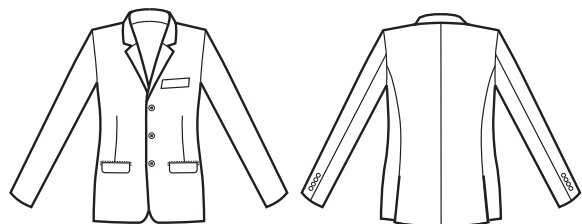

GIACCHE UOMO MISTO LANA STRETCH
44% wool • 54% polyester • 2% spandex - 180gr/m²