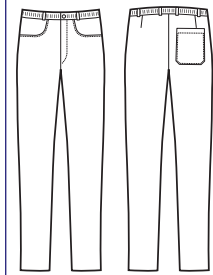

## *Jackets*

**053392**

**GIACCA SPRINGFIELD  
JERSEY MILANO**

96% polyester

4% spandex

285 gr/m<sup>2</sup>

S • M • L • XL • XXL

BLU

**ELASTIC SLIM**

**064592**

**PANTALONE YALE  
JERSEY MILANO**

96% polyester

4% spandex

285 gr/m<sup>2</sup>

S • M • L • XL • XXL

BLU