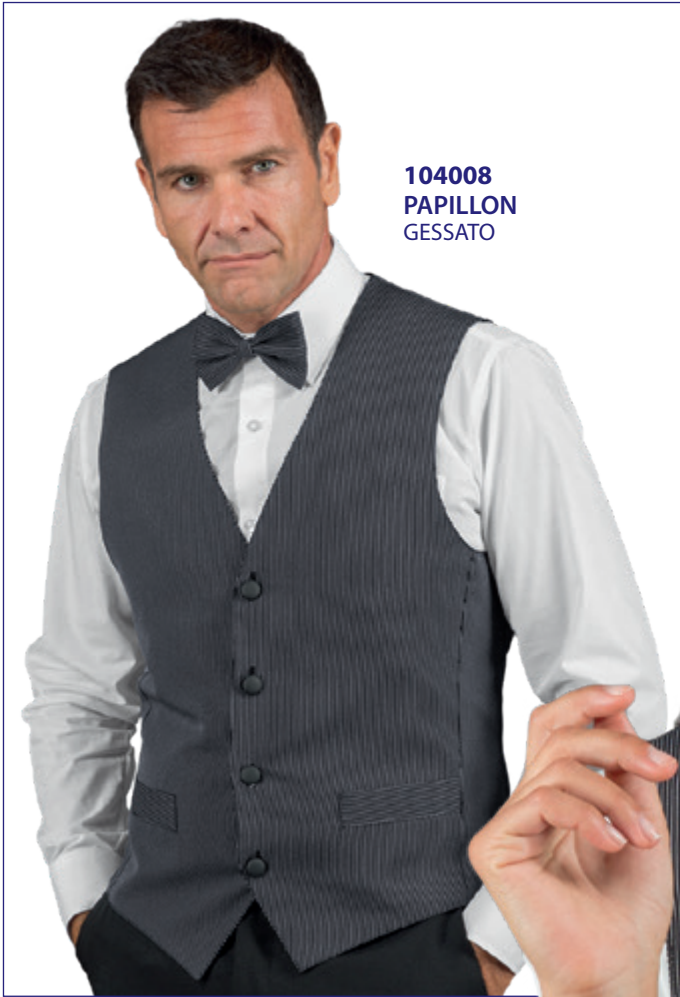

**123201**  
**BOTTONE**  
**GEMELLO**  
ORO + NERO

**104219**  
**PAPILLON**  
LINCOLN

**104008  
PAPILLON  
GESSATO**

**034008  
GILET UNISEX**  
100% polyester  
220 gr/m<sup>2</sup>  
S • M • L • XL • XXL  
GESSATO