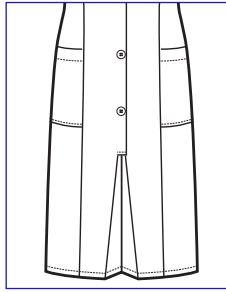

Antistrappo / Tear proof

**007361**  
**CAMICE LIPARI**  
100% cotton piquet  
140 gr/m<sup>2</sup>  
S • M • L • XL • XXL  
RIGATINO NERO

**007361M**  
**CAMICE LIPARI**  
MEZZA MANICA  
HALF SLEEVE  
100% cotton piquet  
140 gr/m<sup>2</sup>  
S • M • L • XL • XXL  
RIGATINO NERO