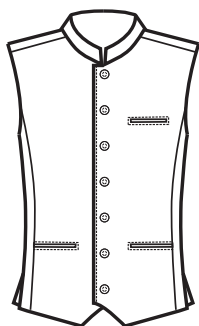

**066000  
COREANA**  
100% cotton  
210 gr/m<sup>2</sup>  
XS • S • M • L • XL • XXL  
BIANCO

*Gilet*

*Waistcoats*

**GILET UNISEX  
COLLO COREANO**

**033401**  
**GILET SALISBURGO**  
**UNISEX**  
100% polyester  
220 gr/m<sup>2</sup>  
S • M • L • XL • XXL  
NERO