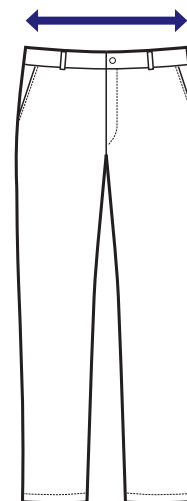

**ELASTIC WAISTBAND ON THE BACK  
EXTRA COMFORTABLE**

063679A  
063679B  
063679C

063611A  
063611B  
063611C

063602A  
063602B  
063602C

**PANTALONE SEATTLE**  
97% cotton  
3% spandex  
210 gr/m<sup>2</sup>  
NERO