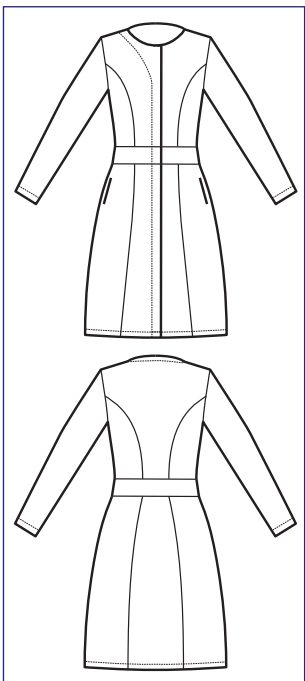

**NEW**

**007211T**  
**ABITINO SALONICCO**  
**MANICA 3/4**  
100% polyester  
Bohème  
180 gr/m<sup>2</sup>  
S • M • L • XL • XXL  
NERO

**BOTTONI A  
PRESSIONE**  
**SNAPS**

**NEW**

**007211**  
**ABITINO  
SALONICCO**  
100% polyester  
Bohème  
180 gr/m<sup>2</sup>  
S • M • L • XL • XXL  
NERO