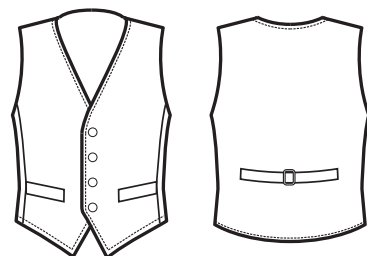

033001
GILET UNISEX
100% polyester
220 gr/m²
XS • S • M • L • XL • XXL
NERO

033001A 3XL
033001B 4XL
033001C 5XL

123201
BOTTONE
GEMELLO
ORO + NERO